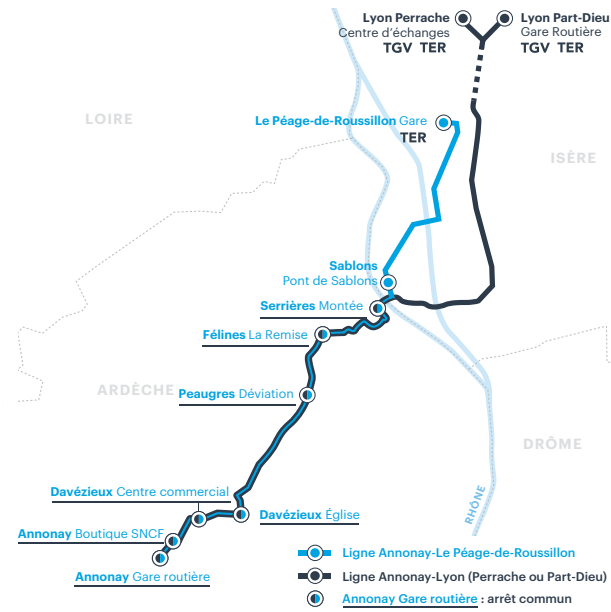

Pour recevoir par SMS l'actualité de votre ligne (événements, travaux, perturbations en temps réel...), rendez-vous sur le site www.sradda.com et cliquez sur « **INFOS SMS** » dans l'onglet « **CARS AUVERGNE-RHONE-ALPES** »

INFOS SMS

🚲 Transport de vélo :

Service sur réservation pour chaque trajet, 48h à l'avance en téléphonant **au 04 28 61 26 26**. Le transport de vélo reste possible sans réservation, sous réserve de place disponible.

♿ Accessibilité personnes à mobilité réduite :

Service sur réservation 48 h à l'avance en téléphonant **au 04 28 61 26 26**.

TER Informations auprès de la SNCF

SRADDA

131 avenue des Auréats
CS 20101 – 26001 Valence Cedex
www.sradda.com

POINTS DE VENTE

- À bord des autocars.
- Auprès de tous les points de vente SNCF, dont la boutique SNCF d'Annonay et les gares du Péage-de-Roussillon, de Lyon Part-Dieu, de Lyon-Perrache.

▶ POUR EN SAVOIR PLUS :
Auprès de votre transporteur : SRADDA 04 28 61 26 26
Sur le site www.oura.com
Auprès de la SNCF : Allo TER : 0969 32 21 41 (appel non surtaxé)

www.auvergnerrhonealpes.fr/cars